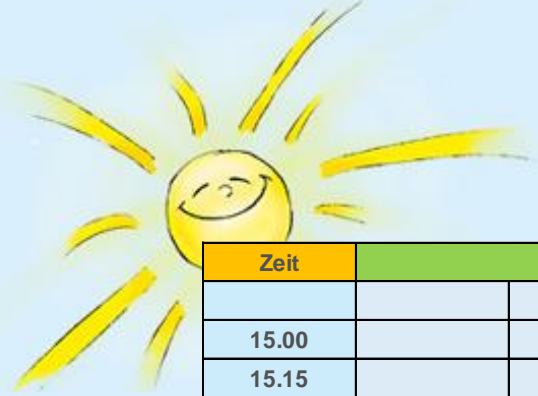

Bewegungslandschaft

ab 02/2025

Uhrzeit	Montag	Dienstag	Mittwoch	Donnerstag	Freitag	Uhrzeit
09:30 bis 10:15	Krabbelsport 6-18 Mo. mit Eltern			Krabbelsport 6-18 Mo. mit Eltern	Krabbelsport 6-18 Mo. mit Eltern	09:30 bis 10:15
10:30 bis 11:15	Weltenbummler 1-4 J. mit Eltern		Weltenbummler 1-4 J. mit Eltern	Weltenbummler 1-4 J. mit Eltern	Weltenbummler 1-4 J. mit Eltern	10:30 bis 11:15
11:30 bis 12:15			Weltenbummler 1-4 J. mit Eltern			11:30 bis 12:15
15:15 bis 16:00	Krabbelsport 6-18 Mo. mit Eltern	Weltenbummler 1-4 J. mit Eltern	Weltenbummler 1-4 J. mit Eltern	Krabbelsport 6-18 Mo. mit Eltern	Entdeckerkidsz ab 4 J. OHNE Eltern	15:15 bis 16:00
16:15 bis 17:00	Entdeckerkidsz 1-4 J. mit Eltern	Weltenbummler 1-4 J. mit Eltern	Weltenbummler 1-4 J. mit Eltern	Entdeckerkidsz 1-4 J. mit Eltern	Weltenbummler 1-4 J. mit Eltern	16:15 bis 17:00
17:15 bis 18:00	Entdeckerkidsz 1-4 J. mit Eltern	Weltenbummler 1-4 J. mit Eltern		Entdeckerkidsz 1-4 J. mit Eltern		17:15 bis 18:00